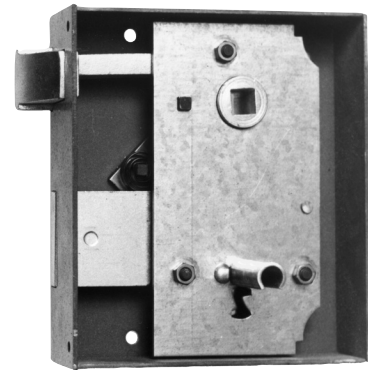

Rheinisches Haustür - Kastenschloss Nr. 100

- Mit schiebender Falle
- Kasten goldfarbig einbrennlackiert

Art.-Nr.	Lochung	Ausführung	ME
118278	PZW	links einwärts	Stk.
120222	PZW	rechts einwärts	Stk.

Kastenriegelschloss Nr. 150

- Mit Schließblech und Schlüsselrosette
- Rechts und links verwendbar
- Kasten verzinkt
- BB-Ausführung mit 1 Schlüssel

Art.-Nr.	Lochung	ME
119697	BB	Stk.
119649	PZ	Stk.

Knopfriegelschloss Nr. 932 U

- Mit Schließblech und Schüsselschild
- Mit schiebender Falle
- Kasten verzinkt
- Mit 1 Schlüssel
- Rechts und links verwendbar
- Auf einwärts umstellbar

Art.-Nr.	Lochung	ME
110239	BB	Stk.

Schweres Rheinisches Kastenschloss Nr. 4

- PZW mit Wechsel
- Schlosskasten verzinkt
- Riegel 2-tourig

Art.-Nr.	Ausführung	ME
120863	rechts einwärts	Stk.
120815	links einwärts	Stk.
120839	rechts auswärts	Stk.
112673	links auswärts	Stk.