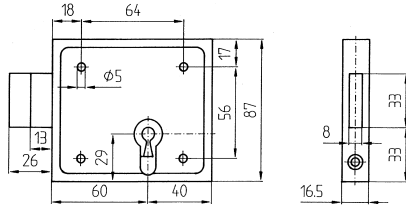

Rheinisches Haustür - Kastenschloss Nr. 100

- Mit schiebender Falle
- Kasten goldfarbig einbrennlackiert

Art.-Nr.	Lochung	Ausführung	ME
118278	PZW	links einwärts	Stk.
120222	PZW	rechts einwärts	Stk.

Kastenriegelschloss Nr. 150

- Mit Schließblech und Schlüsselrosette
- Rechts und links verwendbar
- Kasten verzinkt
- BB-Ausführung mit 1 Schlüssel

Art.-Nr.	Lochung	ME
119697	BB	Stk.
119649	PZ	Stk.

Knopfriegelschloss Nr. 932 U

- Mit Schließblech und Schüsselschild
- Mit schiebender Falle
- Kasten verzinkt
- Mit 1 Schlüssel
- Rechts und links verwendbar
- Auf einwärts umstellbar

Art.-Nr.	Lochung	ME
110239	BB	Stk.

Schweres Rheinisches Kastenschloss Nr. 4

- PZW mit Wechsel
- Schlosskasten verzinkt
- Riegel 2-tourig

Art.-Nr.	Ausführung	ME
120863	rechts einwärts	Stk.
120815	links einwärts	Stk.
120839	rechts auswärts	Stk.
112673	links auswärts	Stk.