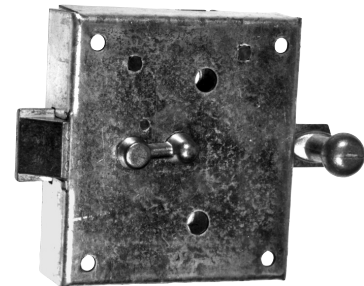

Rheinisches Haustür - Kastenschloss Nr. 100

- Mit schiebender Falle
- Kasten goldfarbig einbrennlackiert

Art.-Nr.	Lochung	Ausführung	ME
118278	PZW	links einwärts	Stk.
120222	PZW	rechts einwärts	Stk.

Kastenriegelschloss Nr. 150

- Mit Schließblech und Schlüsselrosette
- Rechts und links verwendbar
- Kasten verzinkt
- BB-Ausführung mit 1 Schlüssel

Art.-Nr.	Lochung	ME
119697	BB	Stk.
119649	PZ	Stk.

Knopfriegelschloss Nr. 932 U

- Mit Schließblech und Schüsselschild
- Mit schiebender Falle
- Kasten verzinkt
- Mit 1 Schlüssel
- Rechts und links verwendbar
- Auf einwärts umstellbar

Art.-Nr.	Lochung	ME
110239	BB	Stk.

Schweres Rheinisches Kastenschloss Nr. 4

- PZW mit Wechsel
- Schlosskasten verzinkt
- Riegel 2-tourig

Art.-Nr.	Ausführung	ME
120863	rechts einwärts	Stk.
120815	links einwärts	Stk.
120839	rechts auswärts	Stk.
112673	links auswärts	Stk.