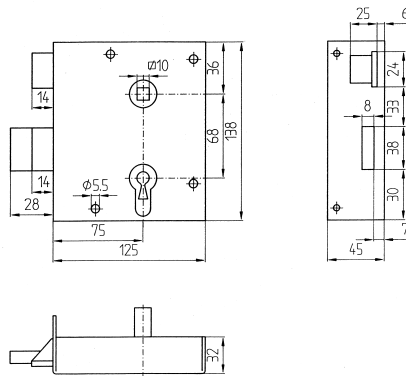

Rheinisches Haustür - Kastenschloss Nr. 100

- Mit schiebender Falle
- Kasten goldfarbig einbrennlackiert

Art.-Nr.	Lochung	Ausführung	ME
118278	PZW	links einwärts	Stk.
120222	PZW	rechts einwärts	Stk.

Kastenriegelschloss Nr. 150

- Mit Schließblech und Schlüsselrosette
- Rechts und links verwendbar
- Kasten verzinkt
- BB-Ausführung mit 1 Schlüssel

Art.-Nr.	Lochung	ME
119697	BB	Stk.
119649	PZ	Stk.

Knopfriegelschloss Nr. 932 U

- Mit Schließblech und Schüsselschild
- Mit schiebender Falle
- Kasten verzinkt
- Mit 1 Schlüssel
- Rechts und links verwendbar
- Auf einwärts umstellbar

Art.-Nr.	Lochung	ME
110239	BB	Stk.

Schweres Rheinisches Kastenschloss Nr. 4

- PZW mit Wechsel
- Schlosskasten verzinkt
- Riegel 2-tourig

Art.-Nr.	Ausführung	ME
120863	rechts einwärts	Stk.
120815	links einwärts	Stk.
120839	rechts auswärts	Stk.
112673	links auswärts	Stk.