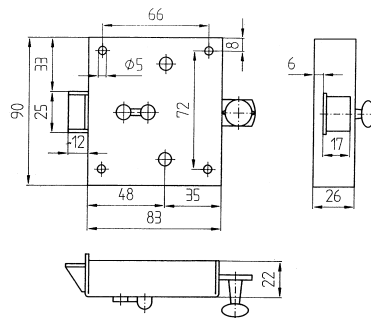

Rheinisches Haustür - Kastenschloss Nr. 100

- Mit schiebender Falle
- Kasten goldfarbig einbrennlackiert

Art.-Nr.	Lochung	Ausführung	ME
118278	PZW	links einwärts	Stk.
120222	PZW	rechts einwärts	Stk.

Kastenriegelschloss Nr. 150

- Mit Schließblech und Schlüsselrosette
- Rechts und links verwendbar
- Kasten verzinkt
- BB-Ausführung mit 1 Schlüssel

Art.-Nr.	Lochung	ME
119697	BB	Stk.
119649	PZ	Stk.

Knopfriegelschloss Nr. 932 U

- Mit Schließblech und Schüsselschild
- Mit schiebender Falle
- Kasten verzinkt
- Mit 1 Schlüssel
- Rechts und links verwendbar
- Auf einwärts umstellbar

Art.-Nr.	Lochung	ME
110239	BB	Stk.

Schweres Rheinisches Kastenschloss Nr. 4

- PZW mit Wechsel
- Schlosskasten verzinkt
- Riegel 2-tourig

Art.-Nr.	Ausführung	ME
120863	rechts einwärts	Stk.
120815	links einwärts	Stk.
120839	rechts auswärts	Stk.
112673	links auswärts	Stk.