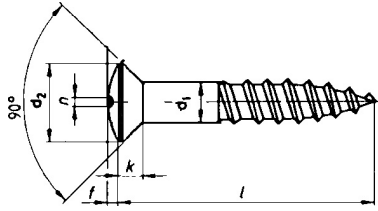

DIN
7995

Remolux Linsenkopf DIN 7995

- Messing
- Kreuzschlitz PZD
- Teilgewinde

Art.-Nr.	Abmessung mm	VE	ME
112628	2,5 x 12	200	Stk.
112635	2,5 x 16	200	Stk.
120905	2,5 x 20	200	Stk.
119037	3,0 x 20	200	Stk.
112622	3,0 x 25	200	Stk.
120923	3,0 x 30	200	Stk.
120946	3,0 x 35	200	Stk.
120938	3,5 x 16	200	Stk.
120947	3,5 x 20	200	Stk.
120873	3,5 x 30	200	Stk.
120901	3,5 x 35	200	Stk.
120874	3,5 x 40	200	Stk.
120902	3,5 x 50	200	Stk.
120914	4,0 x 20	200	Stk.
112627	4,0 x 25	200	Stk.
112636	4,0 x 30	200	Stk.
120830	4,0 x 40	200	Stk.
120817	4,0 x 45	200	Stk.
120866	4,0 x 50	200	Stk.
119077	4,0 x 60	200	Stk.
120676	4,5 x 30	200	Stk.
112637	4,5 x 35	200	Stk.
120825	4,5 x 40	200	Stk.
120845	4,5 x 45	200	Stk.
120900	4,5 x 50	200	Stk.
120871	4,5 x 60	200	Stk.
120821	4,5 x 70	200	Stk.
120910	5,0 x 40	200	Stk.
120833	5,0 x 50	200	Stk.
119078	5,0 x 60	200	Stk.
120846	5,0 x 70	200	Stk.
120841	5,0 x 80	200	Stk.
112624	6,0 x 80	100	Stk.

Möbelgriffschrauben

- Hell verzinkt
- Kreuz-Doppelschlitz

Art.-Nr.	Abmessung mm	VE	ME
106559	M4 x 12	50	Stk.
138783	M4 x 20	50	Stk.
118009	M4 x 22	50	Stk.
139229	M4 x 24	50	Stk.
117994	M4 x 26	50	Stk.
117995	M4 x 28	50	Stk.
138784	M4 x 30	50	Stk.
139113	M4 x 32	50	Stk.
117983	M4 x 34	50	Stk.
138785	M4 x 36	50	Stk.
139228	M4 x 38	50	Stk.
117984	M4 x 40	50	Stk.
117991	M4 x 42	50	Stk.
117985	M4 x 45	50	Stk.